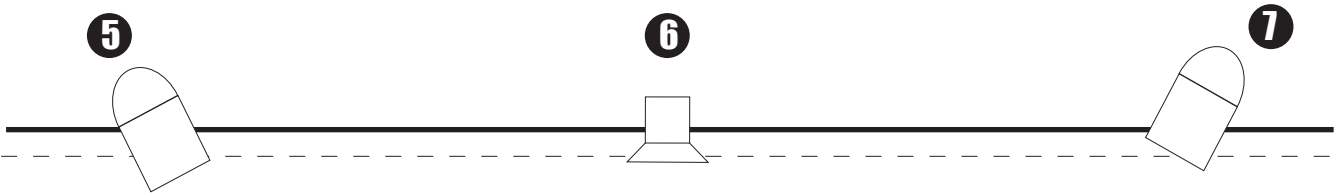

Muerte ordinaria de una vedette

Planta de luces

Muerte ordinaria de una vedette

Planta de luces

Canal	Luminaria	Color
01	Par	Azul
02	Par	Rosa
03	Par	Rosa
04	Par	Azul
05	Par	Rojo
06	PC	Blanco
07	Par	Rojo
08	PC	Blanco
09	Par 56	
10	Par 56	
11	Par	Blanco
12	Par 56	
13	PC	Blanco
14	PC	Blanco
15	Par 56	
16	Par 56	
17	PC	Blanco
18	PC	Blanco
19	PC	Blanco
20	Par	Azul
21	PC	Blanco
22	Par 56	
23	Par 56	
24	PC	Blanco
25	Par	Azul
26	Par	Verde
27	Par	Caramelo
28	PC	Blanco
29	PC	Blanco
30	Par	Caramelo
31	Par	Verde
32	Par 56	

Detalle	
	PC
	Par 56
	Par 500
	Canal
	Pantalla