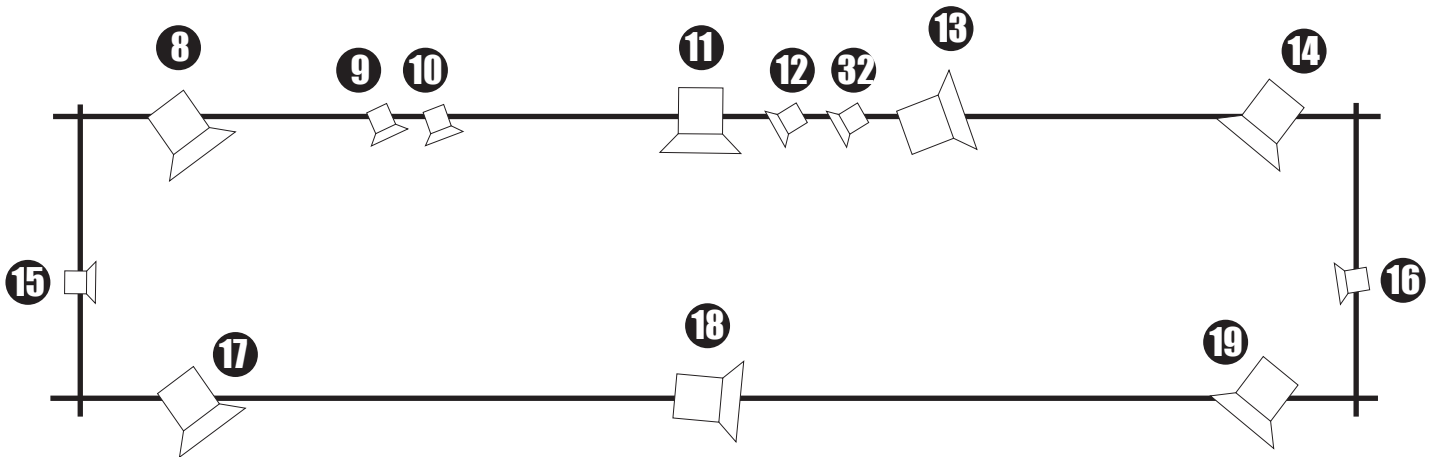

Muerte ordinaria de una vedette

Planta de luces

Muerte ordinaria de una vedette

Planta de luces

Canal	Luminaria	Color
01	Par	Azul
02	Par	Rosa
03	Par	Rosa
04	Par	Azul
05	Par	Rojo
06	PC	Blanco
07	Par	Rojo
08	PC	Blanco
09	Par 56	
10	Par 56	
11	Par	Blanco
12	Par 56	
13	PC	Blanco
14	PC	Blanco
15	Par 56	
16	Par 56	
17	PC	Blanco
18	PC	Blanco
19	PC	Blanco
20	Par	Azul
21	PC	Blanco
22	Par 56	
23	Par 56	
24	PC	Blanco
25	Par	Azul
26	Par	Verde
27	Par	Caramelo
28	PC	Blanco
29	PC	Blanco
30	Par	Caramelo
31	Par	Verde
32	Par 56	

Detalle	
	PC
	Par 56
	Par 500
	Canal
	Pantalla